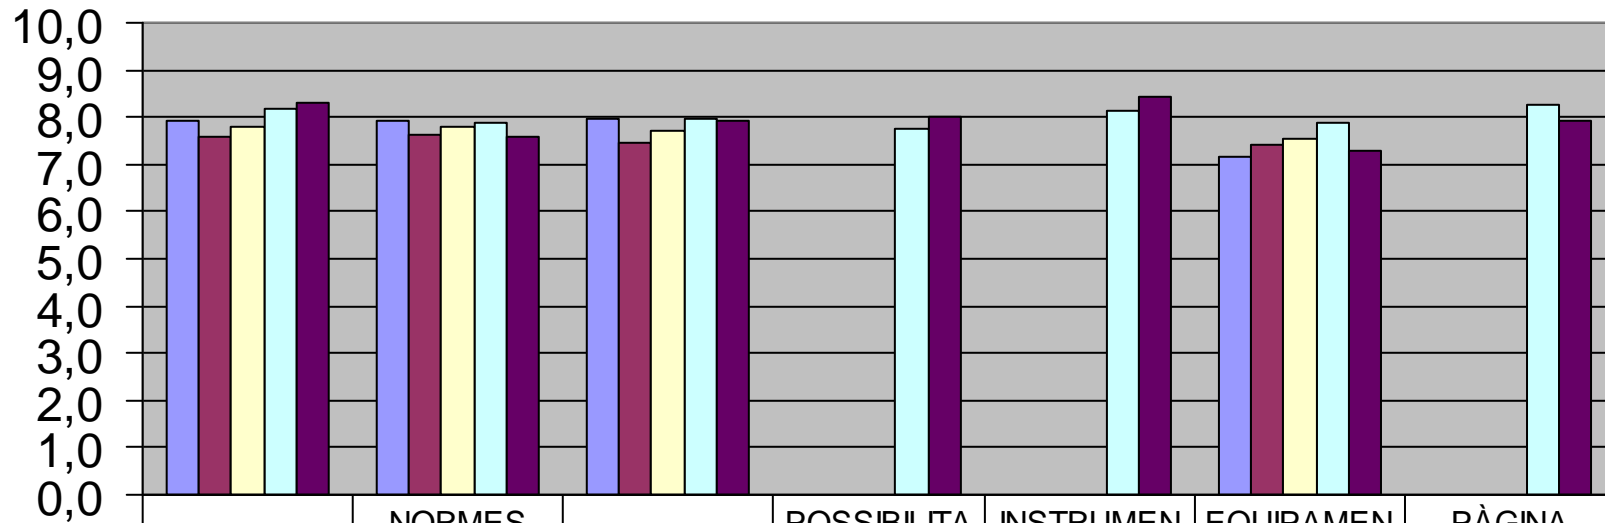

ADAPTACIÓ 1r ESO curs 2013-14

(* Ítems nous només des del curs 2012-13)

	ADAPTACIÓ	NORMES FUNCIONAMENT	FORMACIÓ REP	POSSIBILITATS COMUNICAC	INSTRUMENTS SEGUIMENT	EQUIPAMENTS I INSTAL·LACI	PÀGINA WEB CENTRE*
■ Curs 09-10	7,9	7,9	8,0			7,2	
■ Curs 10-11	7,6	7,6	7,5			7,4	
■ Curs 11-12	7,8	7,8	7,7			7,5	
■ Curs 12-13	8,2	7,9	8,0	7,8	8,2	7,9	8,2
■ Curs 13-14	8,3	7,6	7,9	8,0	8,4	7,3	7,9