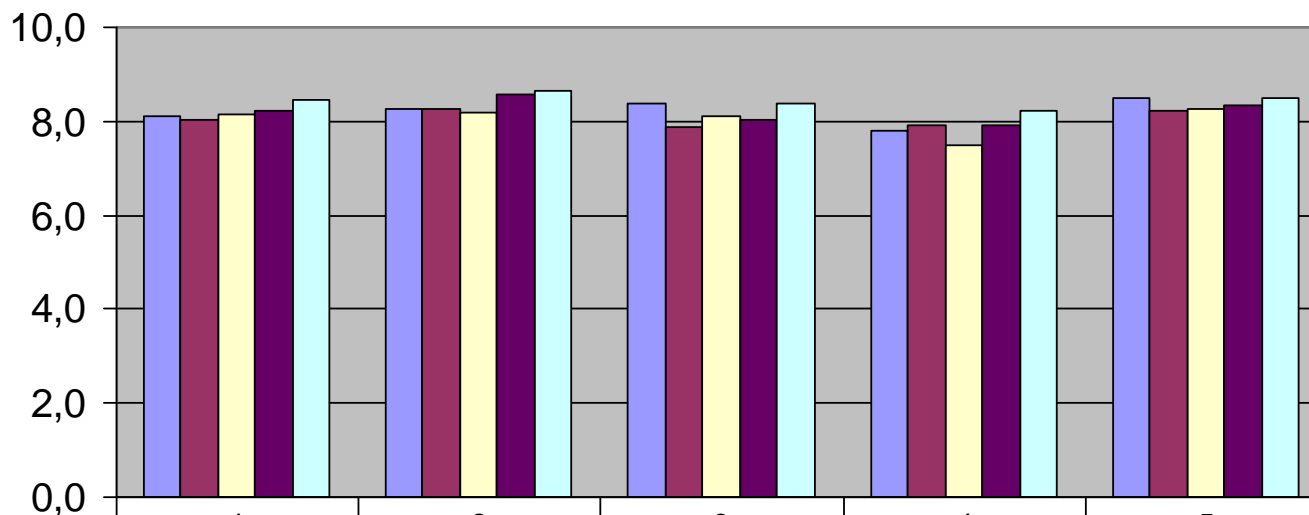

RESULTATS ACOLLIDA ALUMNAT 2013-14

Comparativa d'acollida diferents anys

	1	2	3	4	5
■ Curs 09-10	8,1	8,3	8,4	7,8	8,5
■ Curs 10-11	8,0	8,2	7,9	7,9	8,2
■ Curs 11-12	8,1	8,2	8,1	7,5	8,3
■ Curs 12-13	8,2	8,6	8,0	7,9	8,3
■ Curs 13-14	8,4	8,7	8,4	8,2	8,5