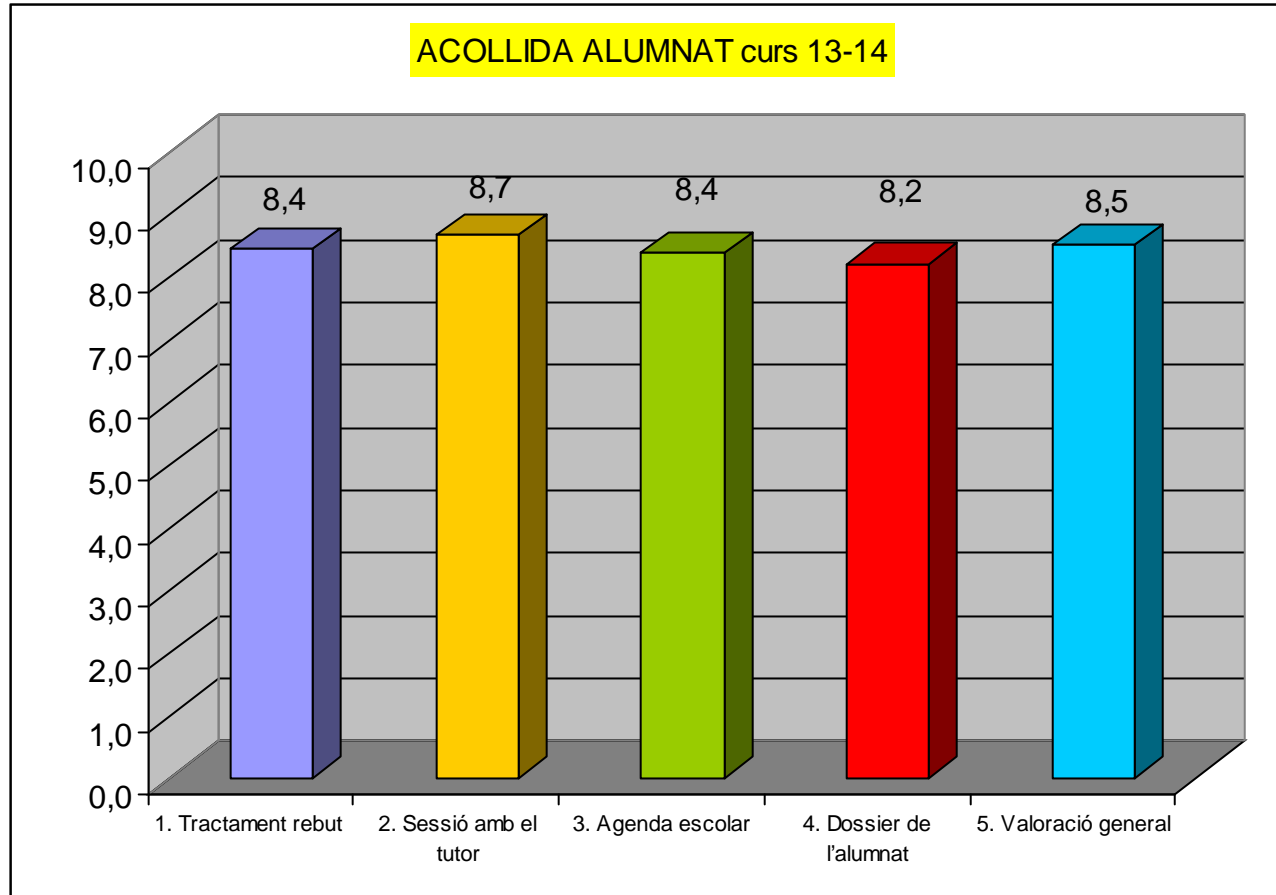

RESULTATS ACOLLIDA ALUMNAT 2013-14

Comparativa d'acollida diferents anys

	1	2	3	4	5
■ Curs 09-10	8,1	8,3	8,4	7,8	8,5
■ Curs 10-11	8,0	8,2	7,9	7,9	8,2
■ Curs 11-12	8,1	8,2	8,1	7,5	8,3
■ Curs 12-13	8,2	8,6	8,0	7,9	8,3
■ Curs 13-14	8,4	8,7	8,4	8,2	8,5